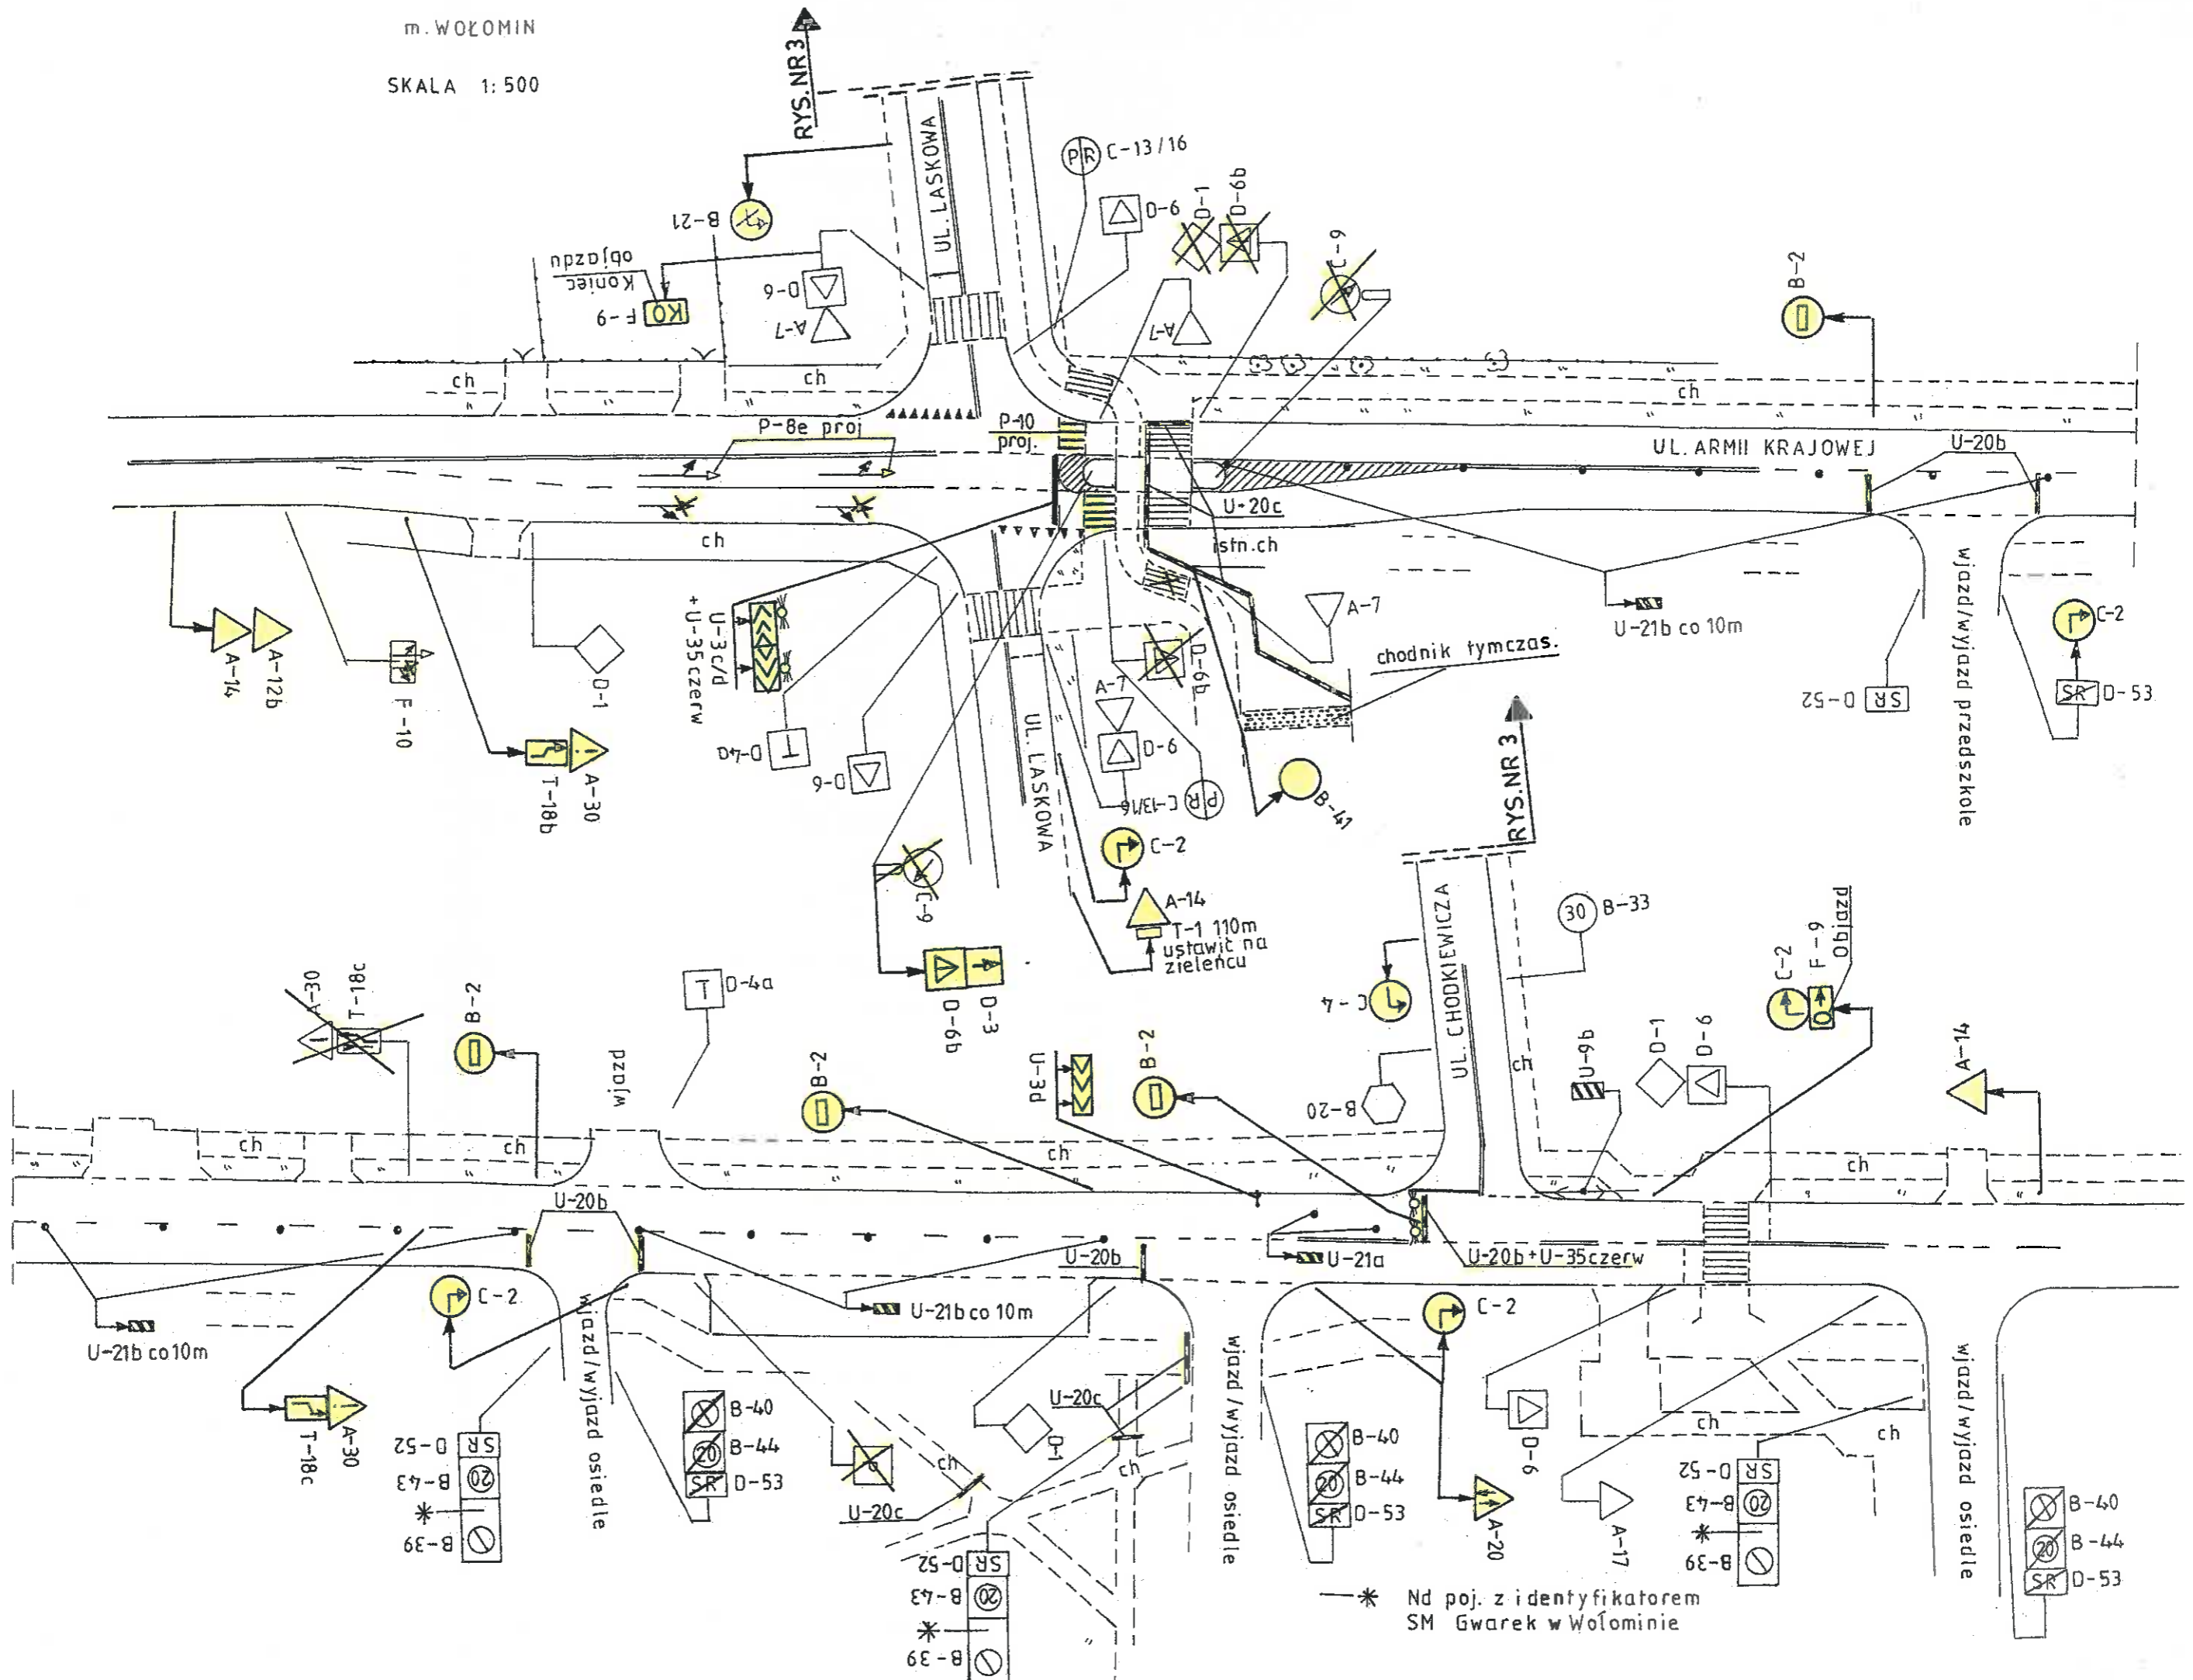

m. WOŁOMIN

SKALA 1: 500

* Nd poj. z identyfikatorem SM Gwarek w Wołominie