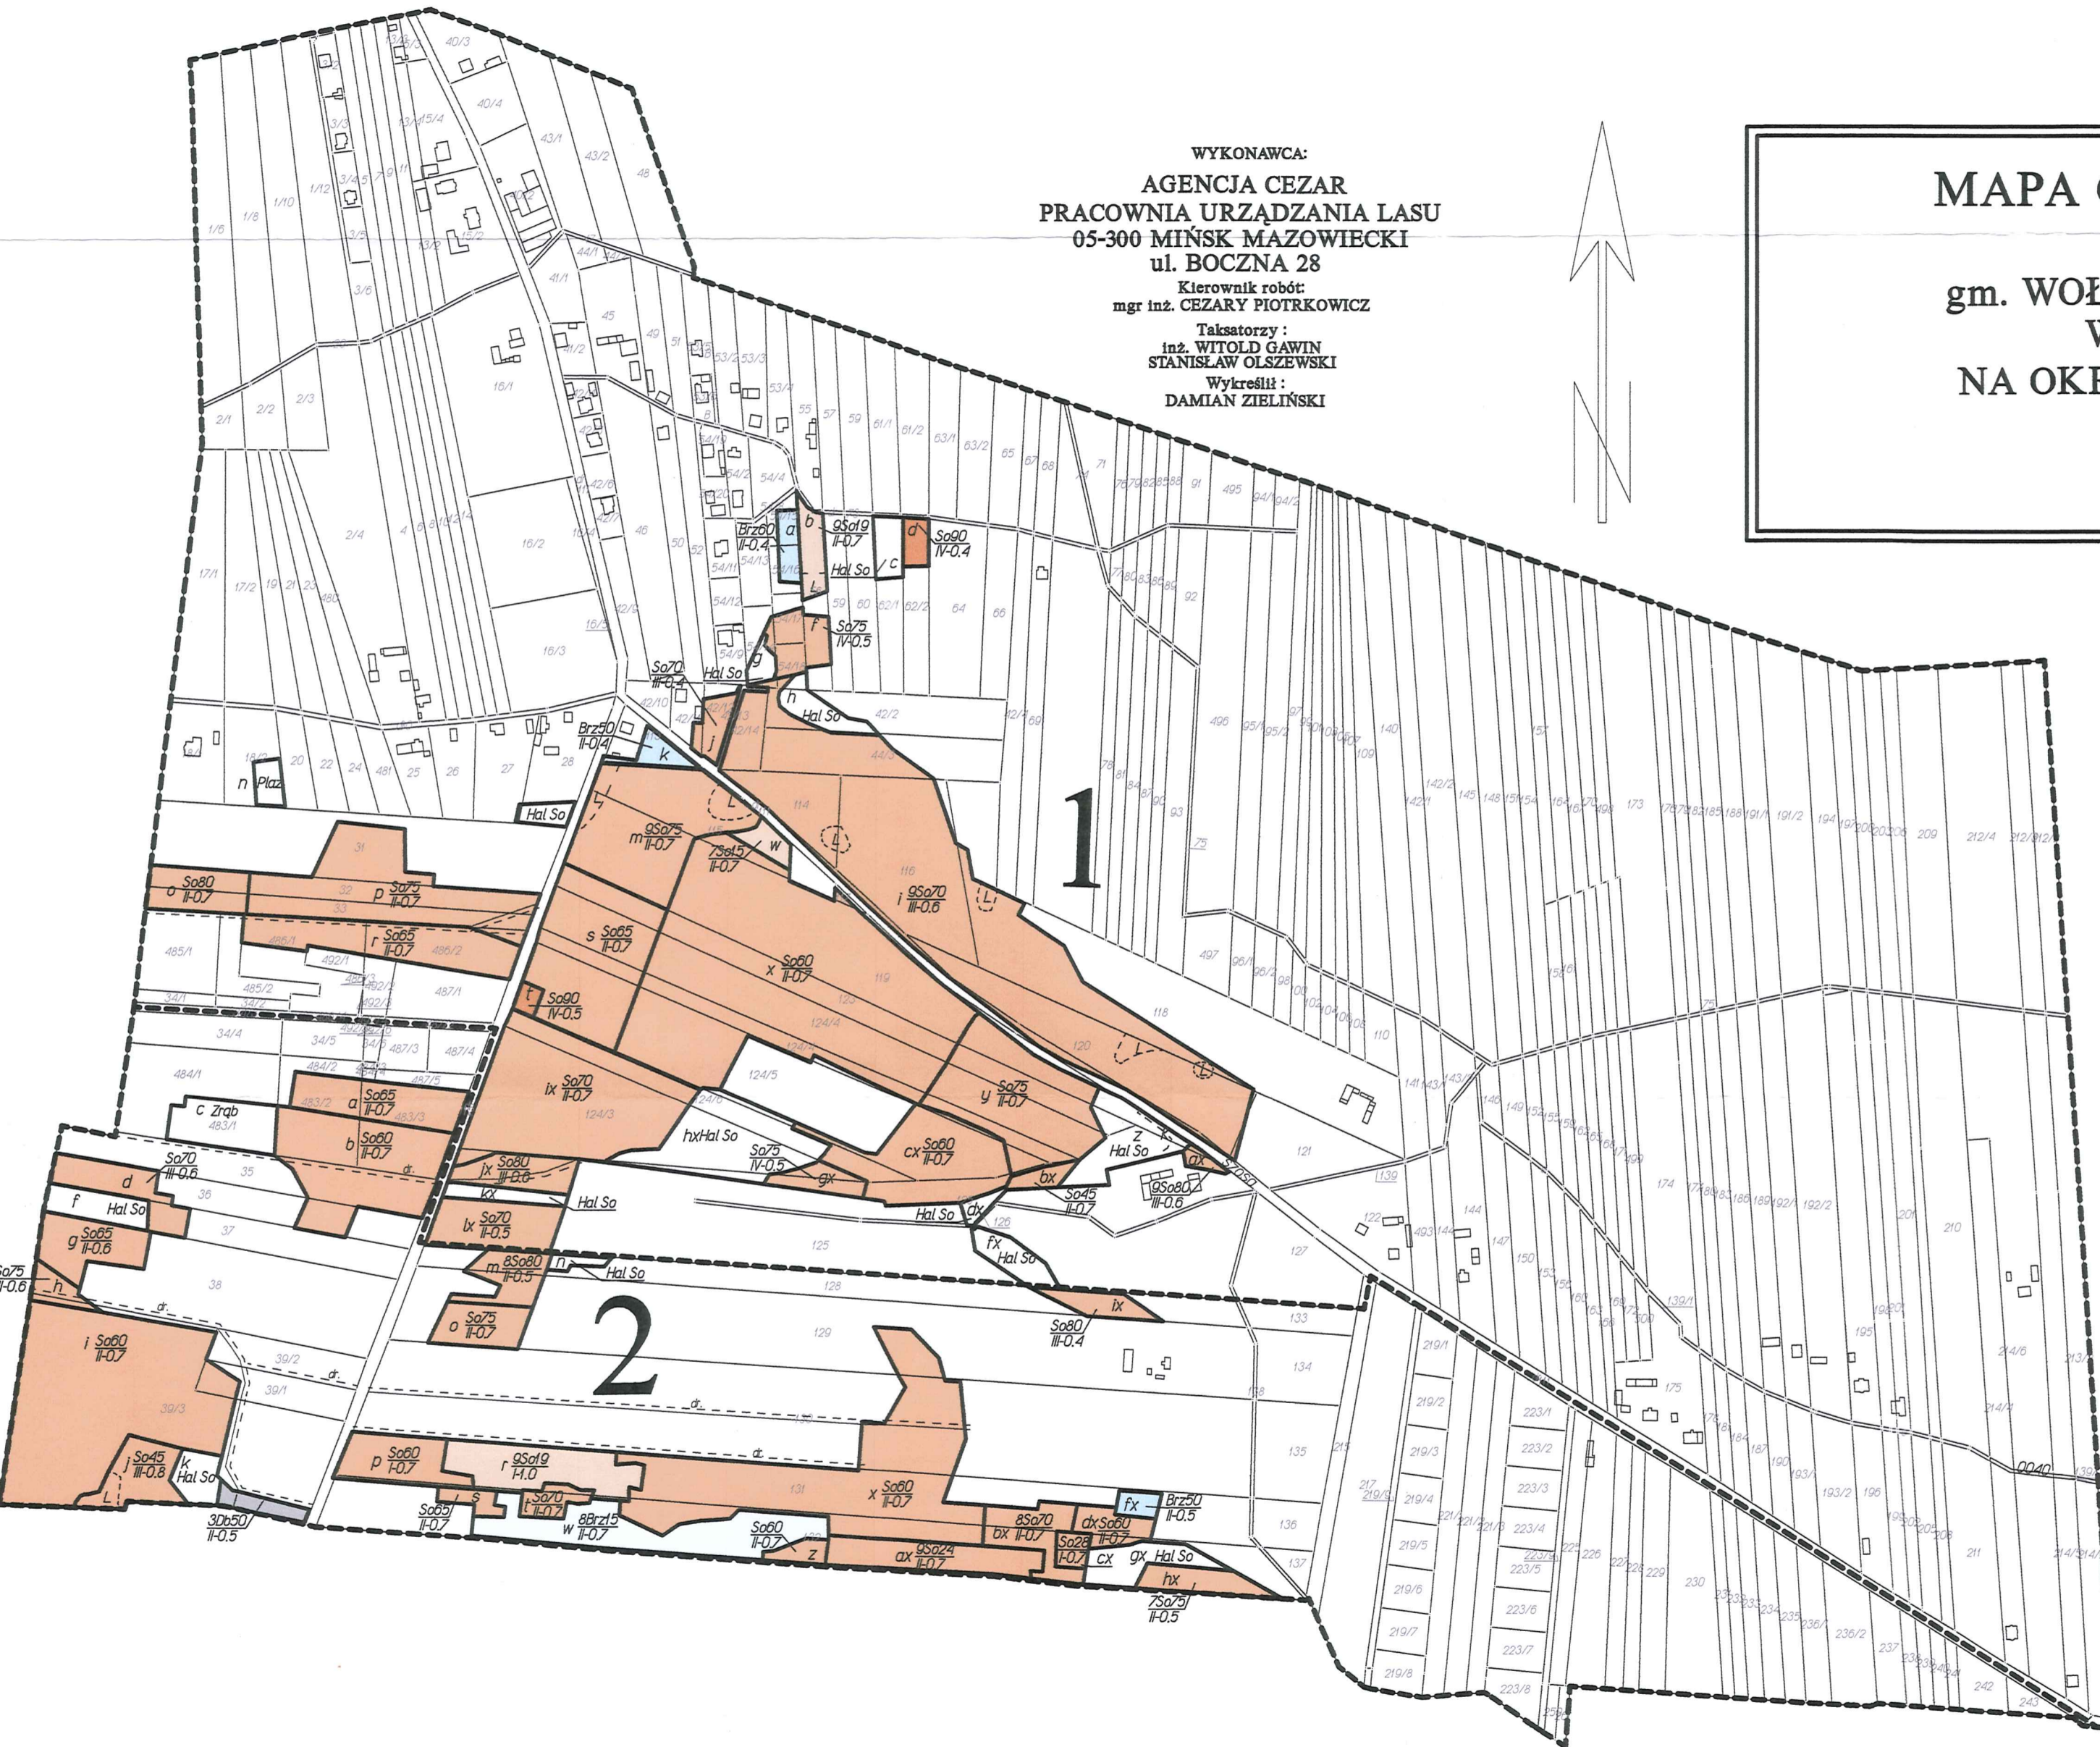

WYKONAWCA:
AGENCJA CEZAR
PRACOWNIA URZĄDZANIA LASU
05-300 MIŃSK MAZOWIECKI
ul. BOCZNA 28

Kierownik robót:
mgr inż. CEZARY PIOTRKOWICZ

Taksatorzy:
inż. WITOLD GAWIN
STANISŁAW OLSZEWSKI

Wykreślił:
DAMIAN ZIELIŃSKI

MAPA GOSPODARCZA LASU wsi CIĘCIWA

gm. WOŁOMIN, POW. WOŁOMIŃSKI
 WOJ. MAZOWIECKIE

NA OKRES : 01.01.2020 r - 31.12.2029r

STAN NA: 01.04.2019 r.

pow. ogólna - 38,8529 ha

SKALA 1:5000 WYKAZ ZNAKÓW I KOLORÓW

Hal	1-20	21-80	81 >	Sosna i Modrzew
Hal	1-20	21-80	81 >	Świerk
Hal	1-20	21-120	121 >	Dąb
Hal	1-20	21-60	61 >	Brzoza i Akacja
Hal	1-20	21-60	61 >	Olsza
Hal	1-20	21-40	41 >	Osika, Lipa i inne
Hal	1-20	21-120	121 >	Jesion, Wiąz
Hal	1-20	21-60	61 >	Grab
Hal	1-20	21-30	31 >	Topola
Hal	1-20	21-80	81 >	Klon, Jawor
Hal	1-20	21-100	101 >	Buk
Hal	1-20	21-100	101 >	Jodła
△				Plazowina iglasta
○				Plazowina liściasta
■				Zrąb
≡ w ≡				Bagno

Pozostałe oznaczenia:

- → → Linia energetyczna
- → → Gazociąg
- — — Granice od lasów innych własności