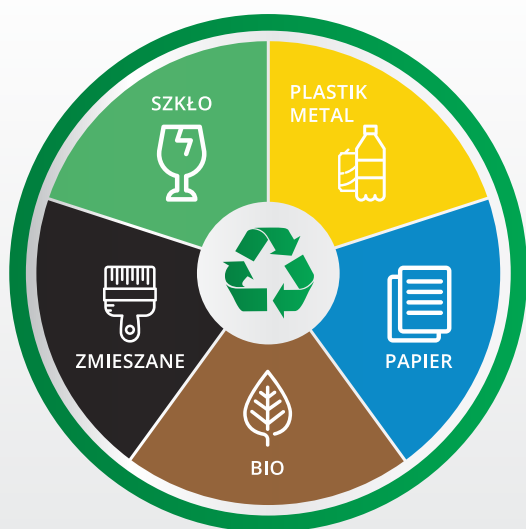

# HARMONOGRAM ODBIORU ODPADÓW KOMUNALNYCH

DLA GMINY WOŁOMIN NA OKRES 01.04.2020 - 31.03.2021