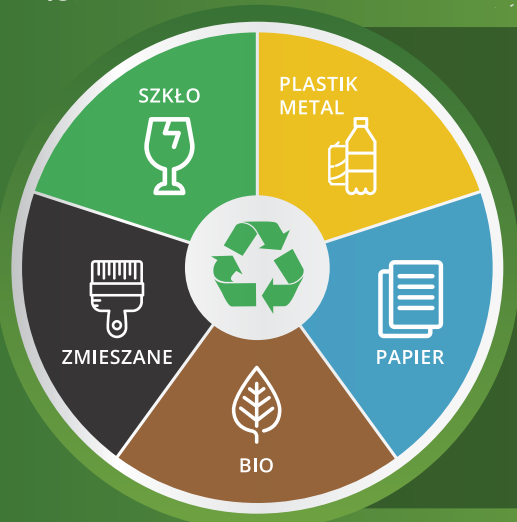

HARMONOGRAM ODBIORU

ODPADÓW KOMUNALNYCH

Dla miasta Wołomin na okres 01.04.2024 - 31.03.2025

URZĄD MIEJSKI W WOŁOMINIE

UL. OGRODOWA 4, 05-200 WOŁOMIN

reklamacje: 22 763 30 47

deklaracje: 22 763 30 48

opłaty: 22 763 30 91

upomnienia: 22 763 30 38

Przypominamy, iż wszystkie odpady należy wystawić przed **posesję do godz. 6:00.**

Niewystawienie odpadów skutkować będzie ich niezabranieniem.

Prosimy o oznaczenie pojemnika numerem posesji.

PSZOK - PUNKT SELEKTYWNEGO ZBIERANIA ODPADÓW KOMUNALNYCH

ul. Łukasiewicza 4, 05-200 Wołomin
poniedziałek czynny w godz. 7:00 - 20:00
wtorek- piątek czynny w godz. 7:00 - 15:00
sobota czynny w godz. 10:00 - 16:00

Al. Niepodległości 253, 05-200 Stare Lipiny
poniedziałek czynny w godz. 7:00 - 20:00
wtorek- piątek czynny w godz. 7:00 - 15:00
sobota czynny w godz. 10:00 - 16:00

Miejski Zakład Oczyszczania w Wołominie ul. Łukasiewicza 4, 05-200 Wołomin tel.: 22 318 14 92

**ODBIÓR ODPADÓW WIELKOGABARYTOWYCH I ZUŻYTEGO
SPRZĘTU ELEKTRYCZNEGO I ELEKTRONICZNEGO**

08.06.2024

WYSTAWKA – MOBILNA ZBIÓRKA GABARYTÓW

Przed terminem zbiórki odpadów wielkogabarytowych oraz zużytego sprzętu elektrycznego i elektronicznego należy zgłosić adres nieruchomości, która będzie brała udział w zbiórce. Zgłoszenia przyjmowane są na tydzień przed planowaną zbiórką oraz nie później niż 1 dzień przed planowanym odbiorem.

Zgłoszenia można dokonać osobiście, telefonicznie pod numerem 22 763 30 47 oraz elektronicznie na adres odpady@wolomin.org.pl. Zgłoszenia przyjmowane są w godzinach pracy Urzędu Miejskiego.

UWAGA! Zgłoszenia przesłane e-mailem dzień przed zbiórką po godzinach pracy Urzędu mogą nie zostać uwzględnione.